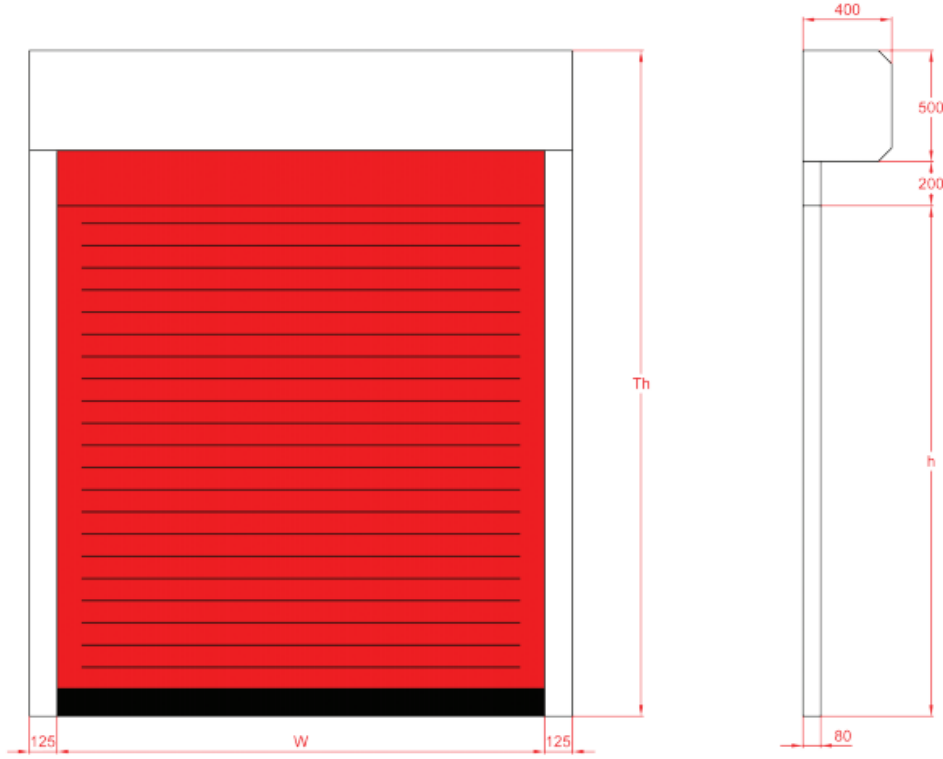

KAPIKOLİK İZOROLL HIZLI PVC KAPI ÜRÜN KATALOĞU

IZOROLL

İzoroll hızlı pvc iklimlendirme kapıları Kapikolik tarafından sektöre kazandırılmış özel bir çözümdür.

Pozitif (+) derecedeki sevkiyat soğuk oda kapıları, olgunlaştırma odaları gibi sıcaklık derecesini muhafaza edilmesi gereken bölgelerde kullanılmaktadır.

Özellikle yana kayar modellere göre daha az alan kapladığı için gıda fabrikaları izoroll iklimlendirme kapısını tercih etmektedirler.

İZOROLL TEKNİK ÇİZİM

TEKNİK ÖZELLİKLER

İç kapı	İZOROLL		
 Kapı Ölçüsü Genişlik maks. Yükseklik maks.	3500 mm 3500 mm	 Acil açma Manuel kullanım kolu Opsiyonlu: Elektrik kesilmesine UPS karşı kesintisiz güç kaynağı üzerinden otomatik kapı açma fonksiyonu	
 Hız Hız kontrol standarttır Açılma maks. Kapanma maks.	1 m/s 0,40 m/s	 Metal aksam Sarımsı kutusu ve bayrak 1311 kalite galvaniz çelikdir. Tambur ve klavuzlar alüminyumdur.	
 Rüzgar yüküne karşı direnç Branda içi sütun ile	35 km/h	 Otomasyon Polat grup redüktör Hızlı PVC kapı motor seti Temporiti - İtalya Şalt matzemeler (TOSHIBA) DH 14 - Kapı kontrol cihazı Pepperl fuchs emniyet fotoseli Rovioly limit sistemi	0,75 - 2.2 KW 80 TIP
 Branda Mehlar, Sioline, Heytex (İthal) Branda kalınlık izolasyon ile Şeffaf kalınlık	900 gr / m ² 12 mm Yok		

Renk Seçenekleri

	RAL 9010 - BEYAZ		RAL 3002 - KIRMIZI
	RAL 7037 - KOYU GRİ		RAL 2011 - TURUNCU
	RAL 7035 - AÇIK GRİ		RAL 1003 - SARI
	RAL 6001 - YEŞİL		RAL 1014 - KREM
	RAL 5002 - MAVİ		RAL 9005 - SİYAH